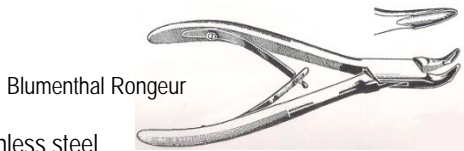

**Rongeurs & Bone Instruments**

Blumenthal Rongeur

- Rongeurs, stainless steel**  
 Blumenthal, 15 cm (5¾")  
 Economy. **410-571** ..... \$39.20  
 Standard. **650-571** ..... \$94.40  
 Blumenthal, Slightly Angled Jaws, 15 cm (5¾"). **9571** ..... \$37.50  
 Mini-Blumenthal, 11.5 cm (4½"). **410-560** ..... \$50.00  
 Friedman, 14 cm (5½")  
 Economy. **410-574** ..... \$39.20  
 Standard. **650-574** ..... \$94.40

Liston Bone Cutter

- Bone Cutters, stainless steel, economy**  
 Liston  
 14 cm (5½"), 20 mm blades. **320-086** ..... \$23.80  
 21.5 cm (8½"), 30 mm blades. **320-087 (1095)** ..... \$28.75  
 Scissor Style, 10 cm (4"), 18 mm blades. **320-025** ..... \$8.75  
 straight, strong tips