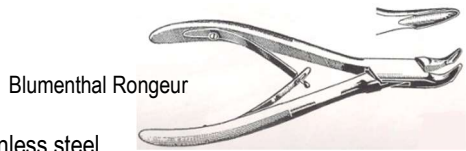

Rongeurs & Bone Instruments

Blumenthal Rongeur

- Rongeurs, stainless steel**
 Blumenthal, 15 cm (5¾")
 Economy. **410-571** \$41.30
 Standard. **650-571** \$112.00
 Blumenthal, Slightly Angled Jaws, 15 cm (5¾"). **9571** \$37.50
 Mini-Blumenthal, 11.5 cm (4½"). **410-560** \$53.10
 Friedman, 14 cm (5½")
 Economy. **410-574** \$41.30
 Standard. **650-574** \$112.00

Liston Bone Cutter

- Bone Cutters, stainless steel, economy**
 Liston
 14 cm (5½"), 20 mm blades. **320-086** \$24.30
 21.5 cm (8½"), 30 mm blades. **320-087** (1095) \$29.80
 Scissor Style, 10 cm (4"), 18 mm blades. **320-025** \$8.80
 straight, strong tips